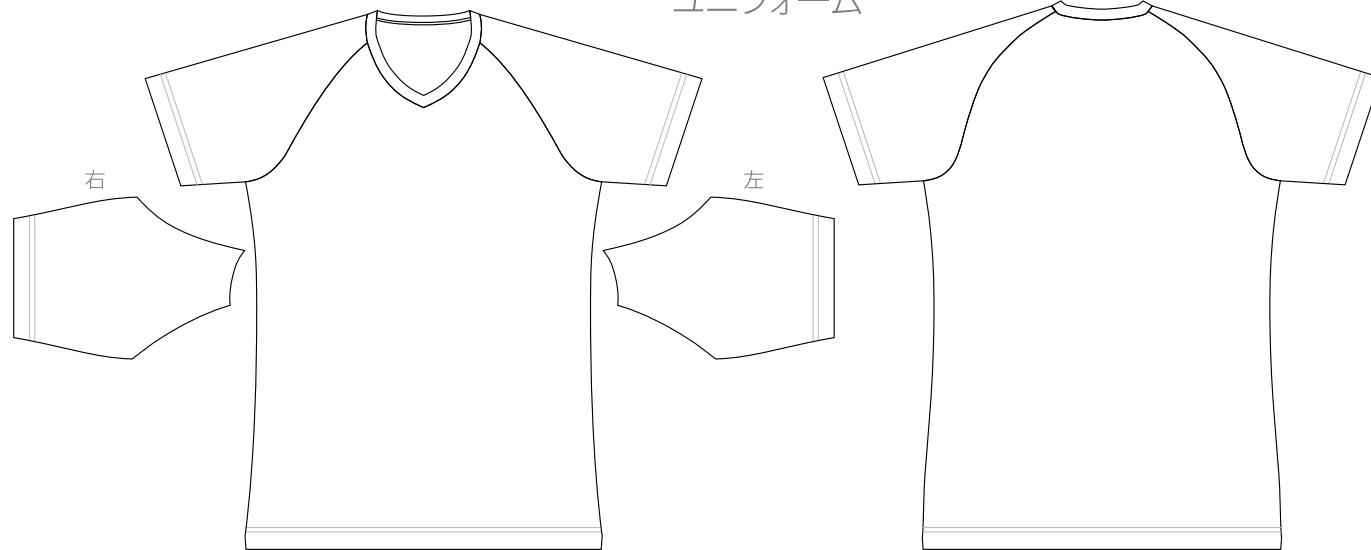

お名前

レディース

ユニフォーム

FRONT

BACK

スカート

スナップボタン取付位置
(プリントできません)

(ここから前上側により隠れます)