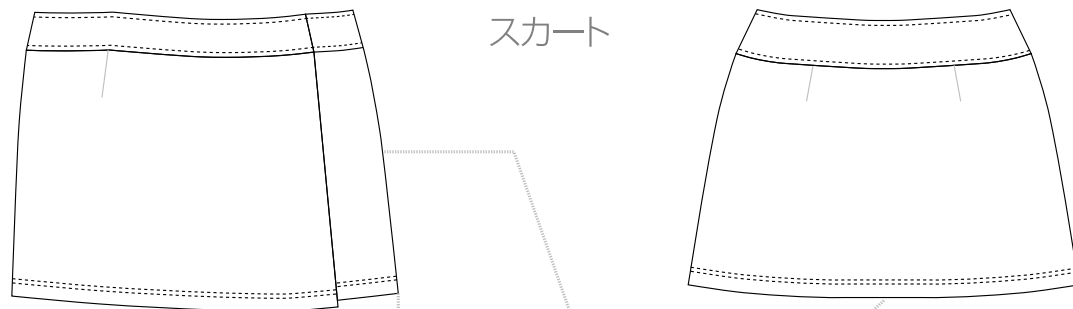

お名前

レディース

ユニフォーム

FRONT

BACK

スカート

スナップボタン取付位置
(プリントできません)

(ここから前上側により隠れます)